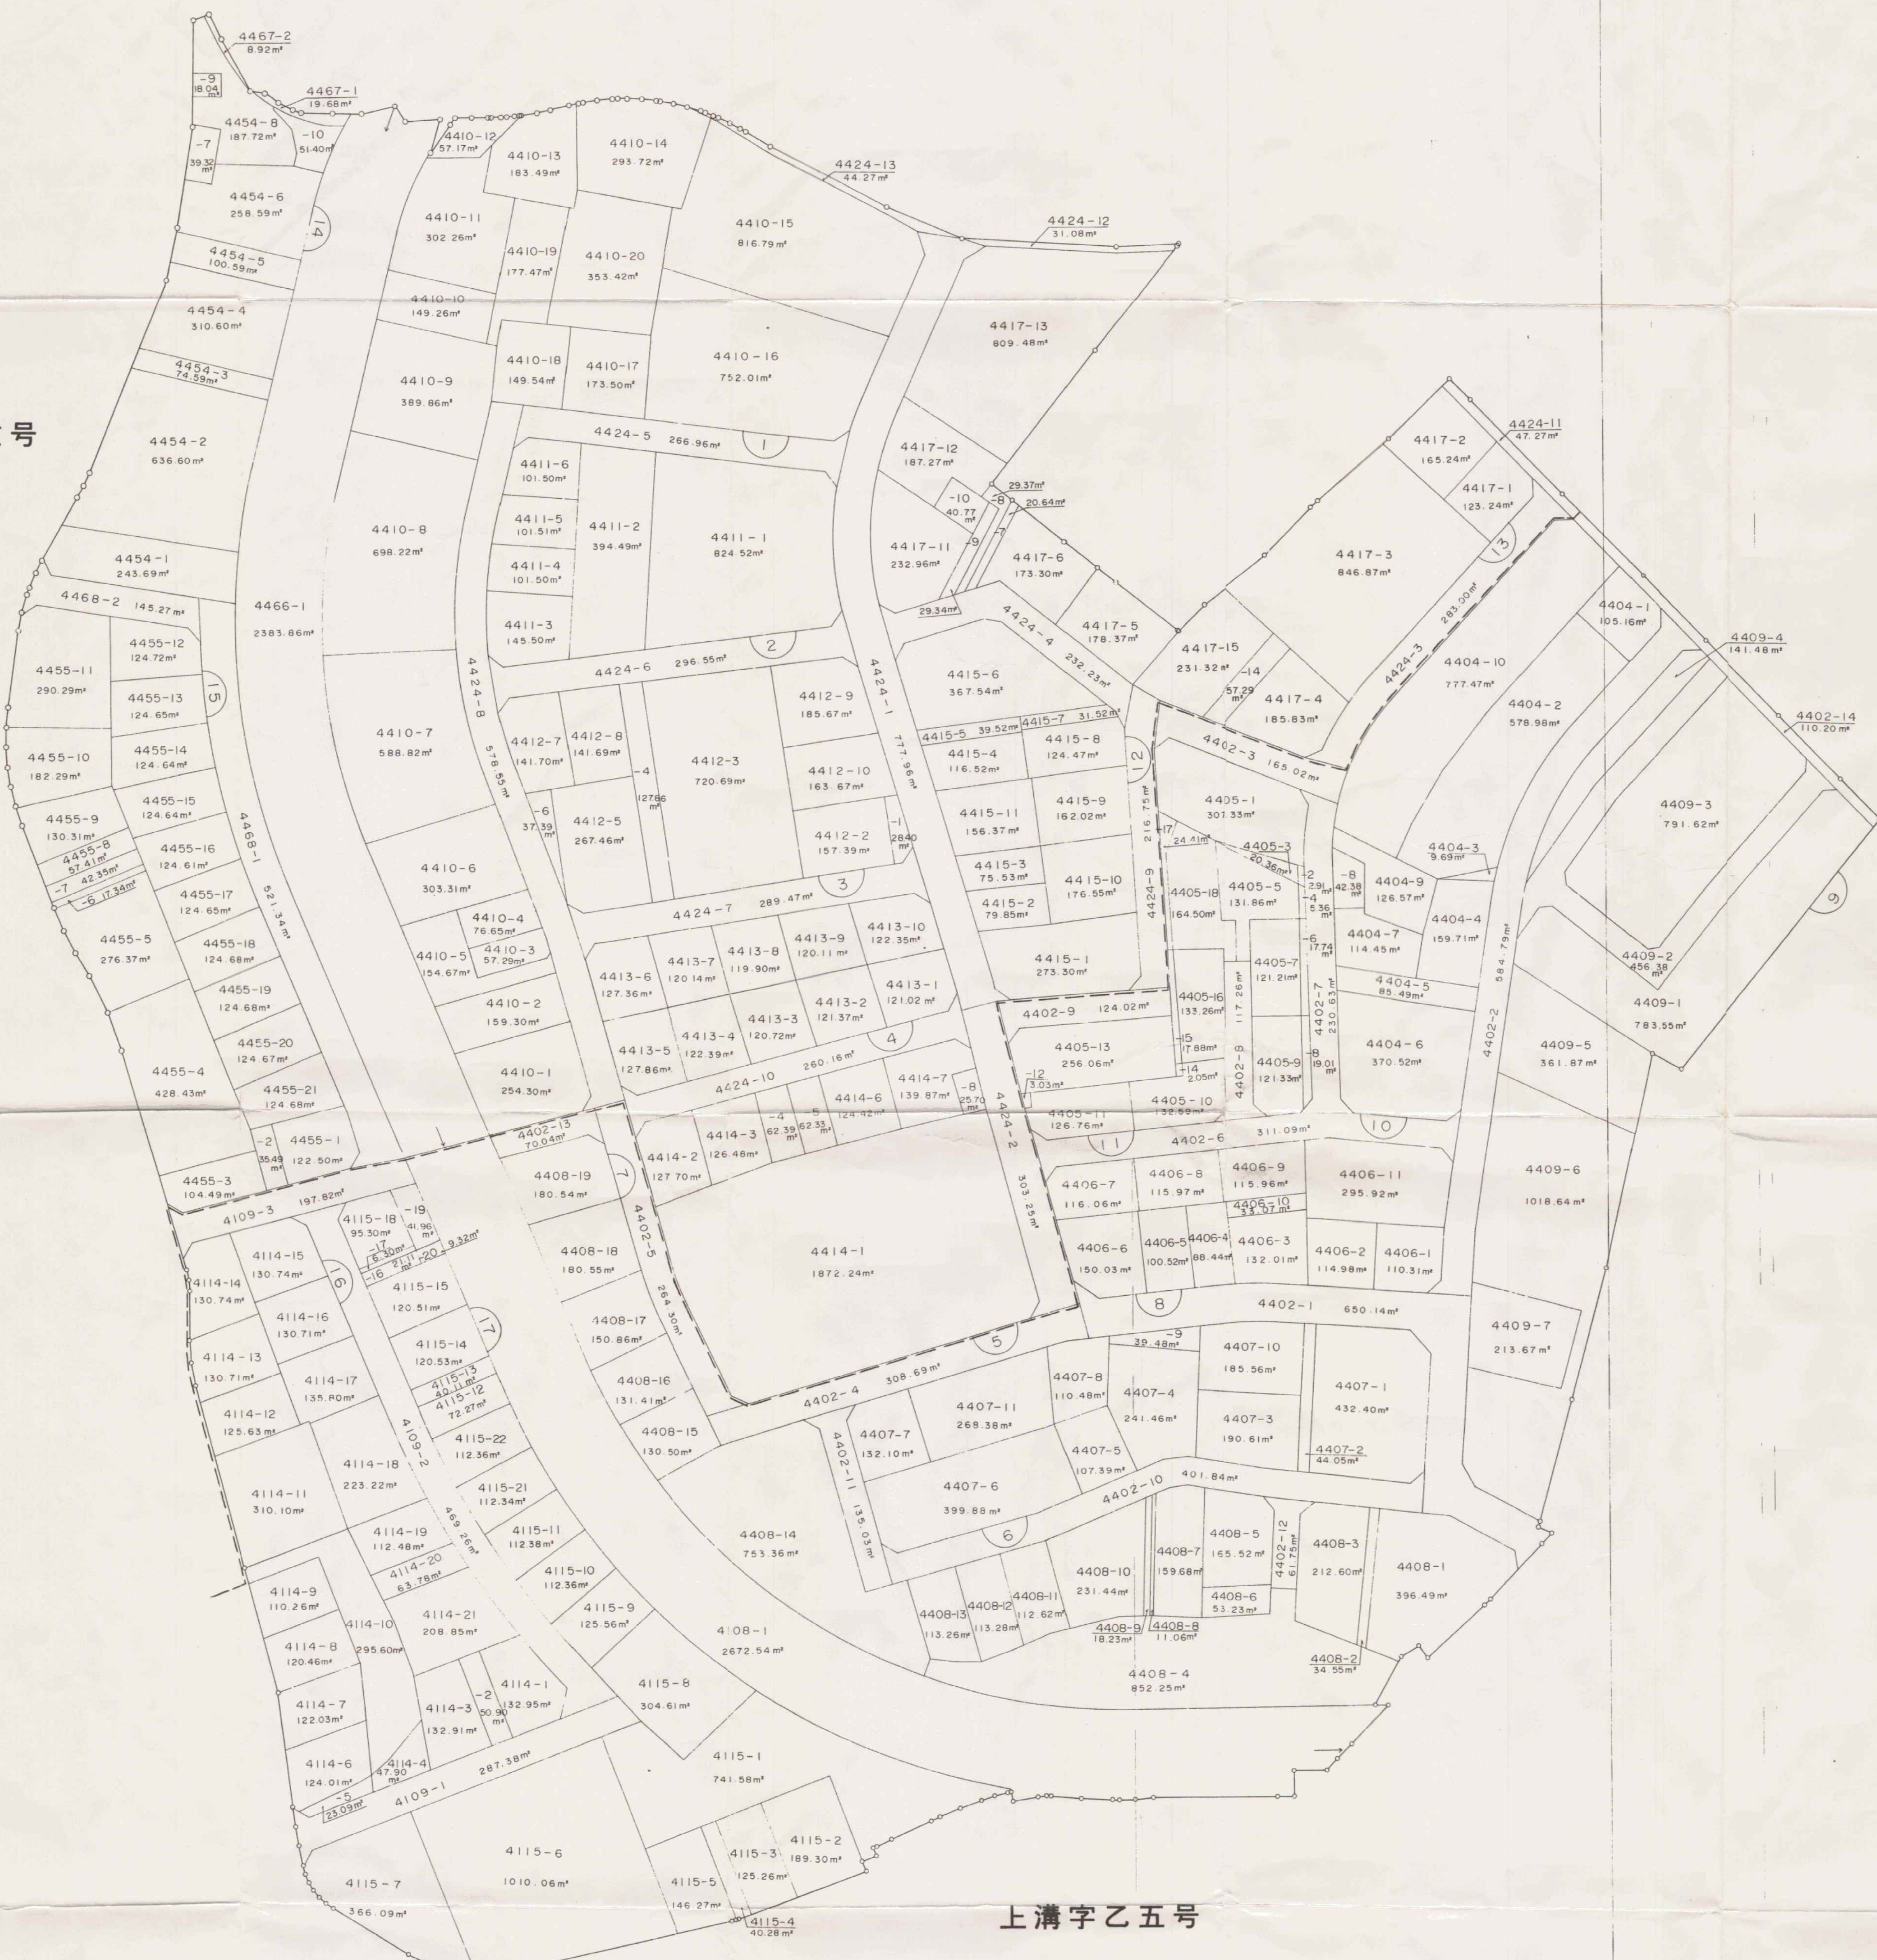

# 相模原市上溝四ツ谷土地区画整理事業

## 換地図その2 (換地処分後の土地図)

縮尺 1:500

上溝字乙六号

上溝字乙五号

|        |     |
|--------|-----|
| 4410-1 | 地番  |
| ---    | 字界  |
| ---    | 地区界 |