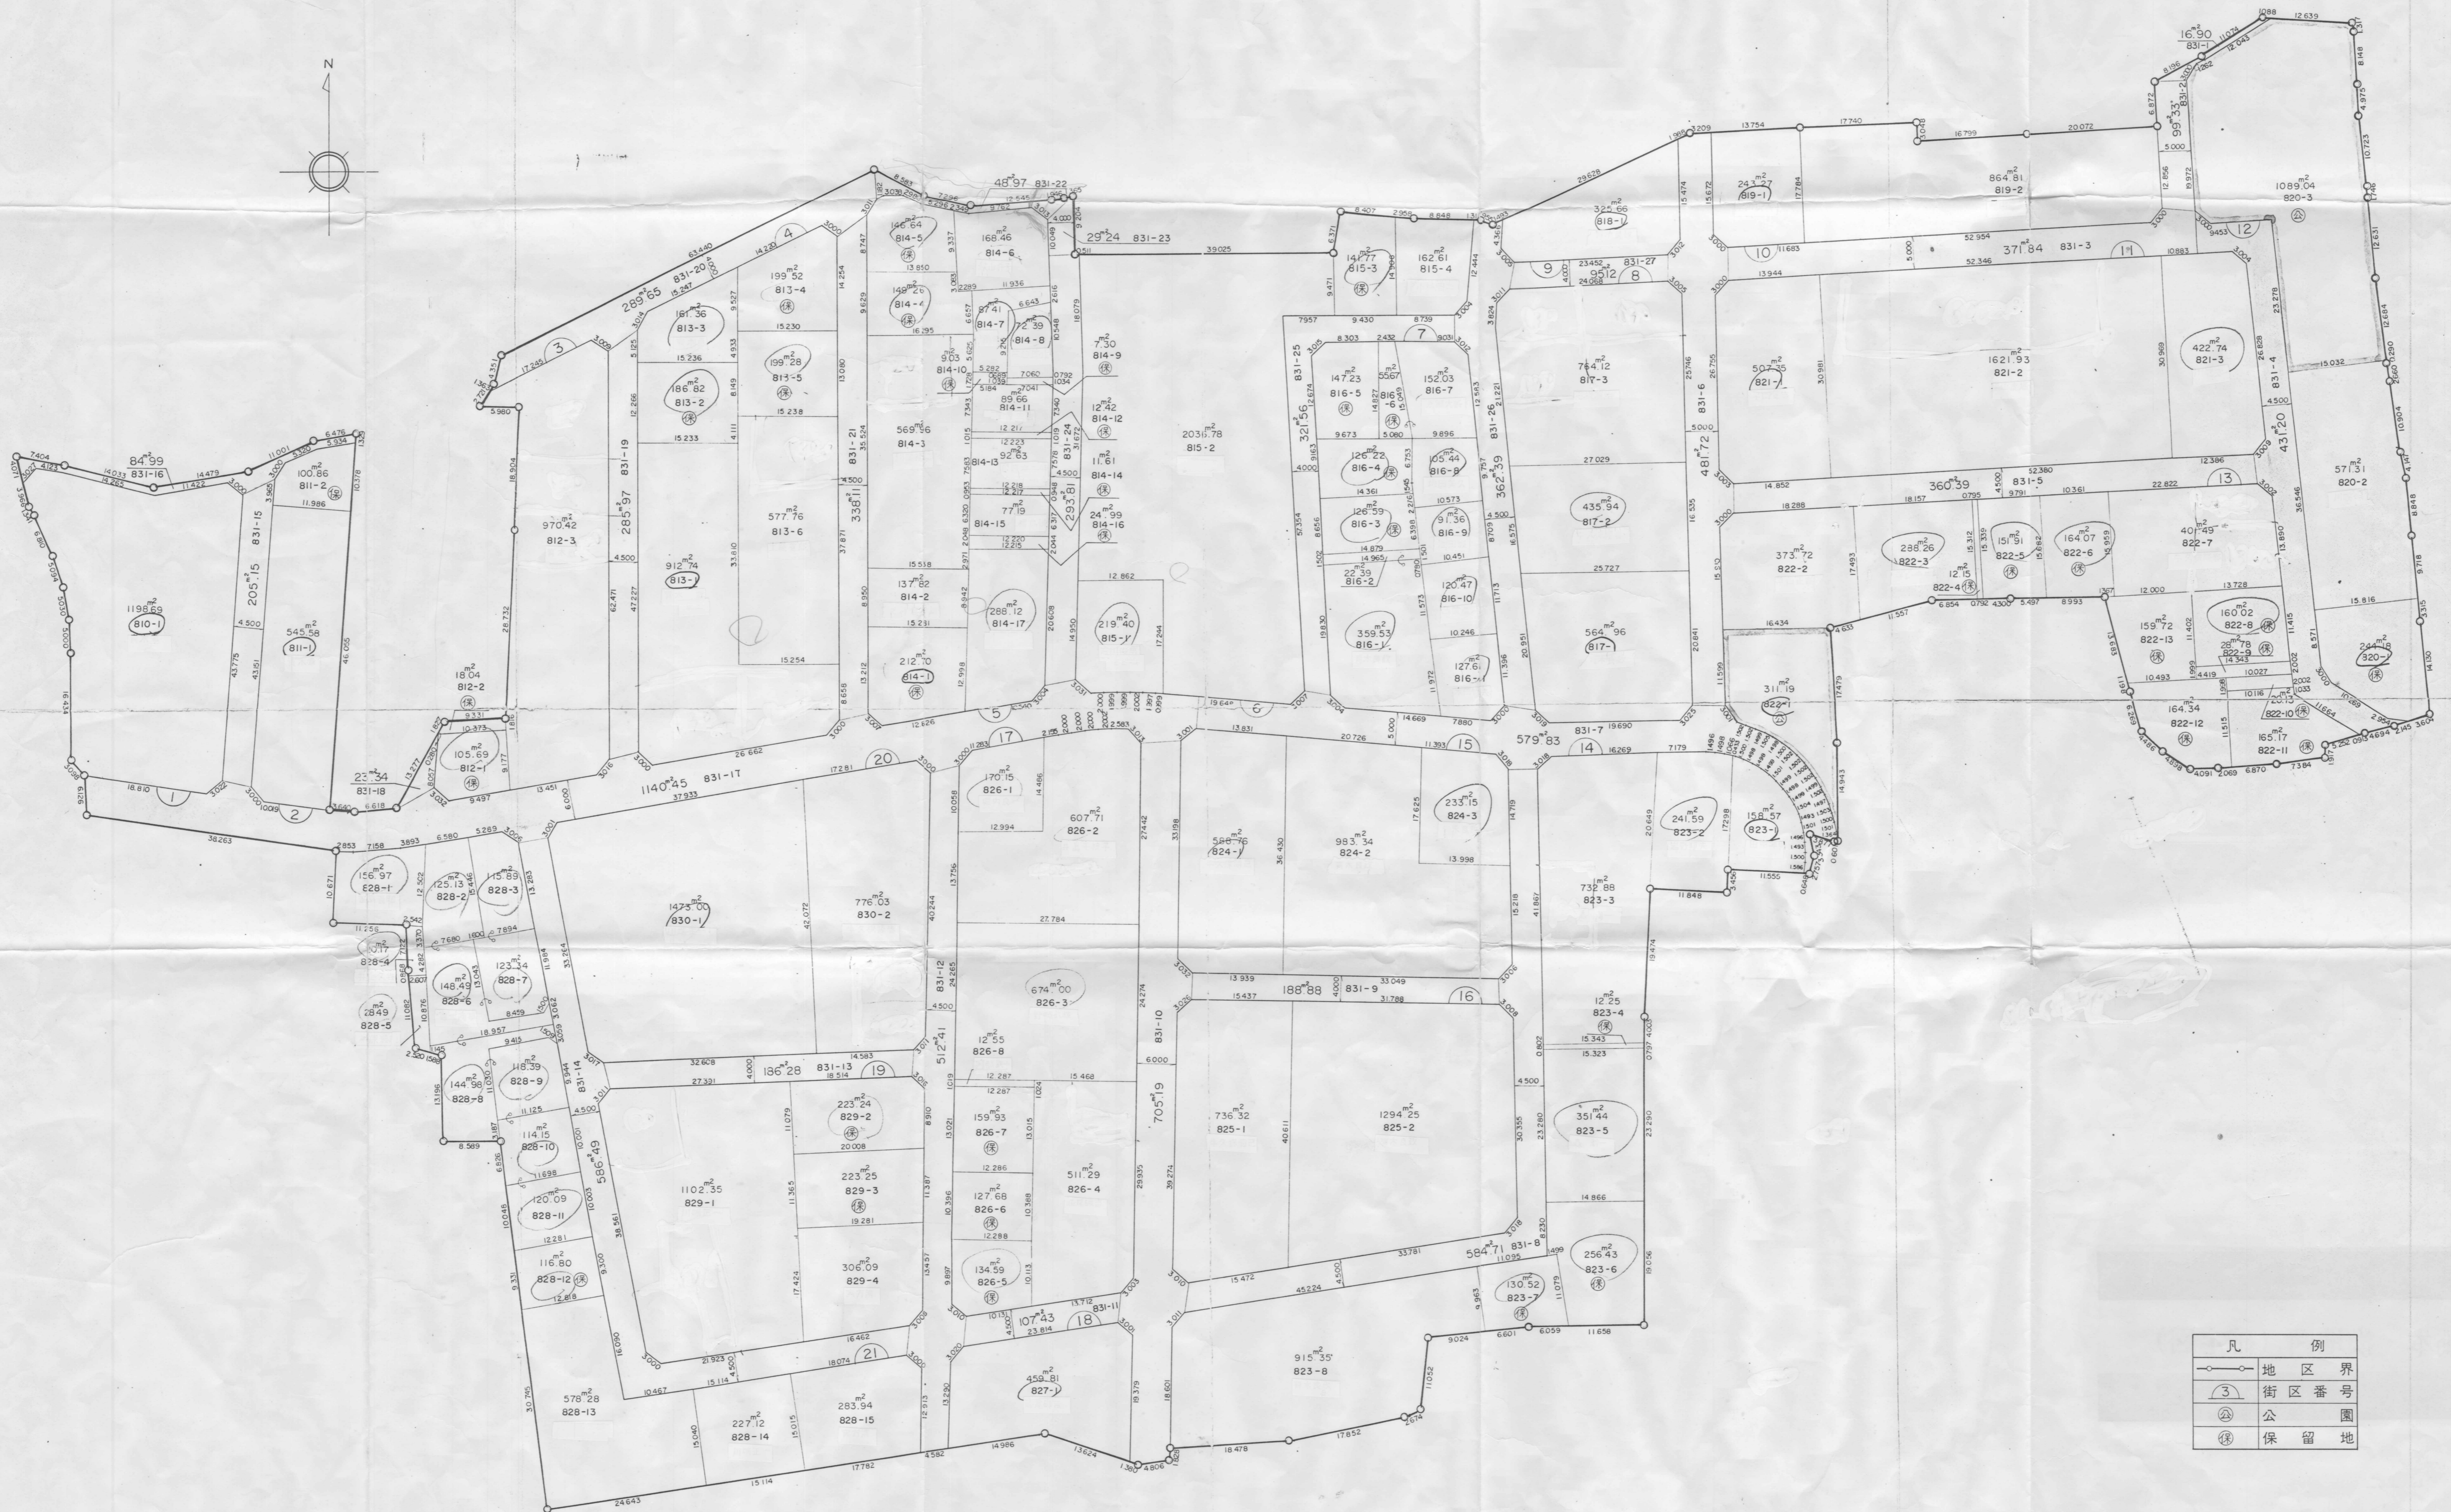

# 相模原市元橋本土地区画整理組合施行地区

## 換地詳細図 縮尺 五百分之一

凡 例	
—○—	地区界
③	街区番号
⊙	公園
⊗	保留地